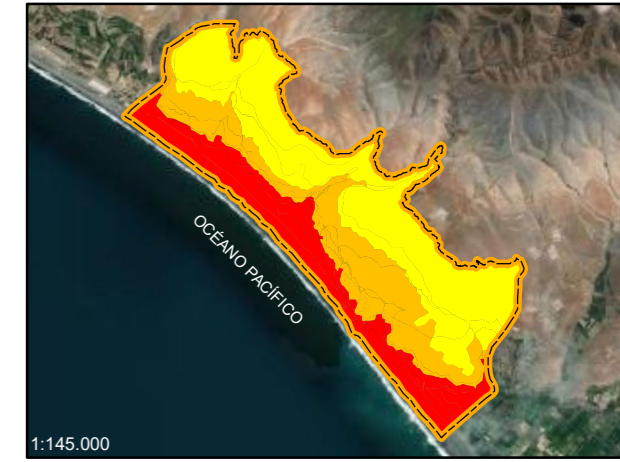

UBICACIÓN DISTRITAL

VISTA SATELITAL

MUNICIPALIDAD DISTRITAL DE MEJÍA
 ESQUEMA DE ORDENAMIENTO URBANO 2021 - 2031
 DISTRITO DE MEJÍA, PROVINCIA DE ISLAY
 REGIÓN AREQUIPA

EQUIPO TÉCNICO Arq. Félix Solís Llapa Arq. Manuel Málaga Lazo Arq. Evelia Medrano Guevara Arq. Fernando Maldonado Peltier Arq. Ana Ysabel Polanco Aguilar Eco. Cesar Tirso Pilco Flores Ing. Christian Javier Málaga Espinoza Ing. Sarelia Mirey Castañeda Alejo		PLANO: EQUIPAMIENTOS EN ZONAS DE ALTO Y MUY ALTO RIESGO - TSUNAMI	
DEPARTAMENTO AREQUIPA	DATUM WGS84 ZONA 19K Sur	PLANO N° D-16	
PROVINCIA AREQUIPA	FECHA: OCTUBRE 2021		
DISTRITO MEJÍA	ESCALA: INDICADA		