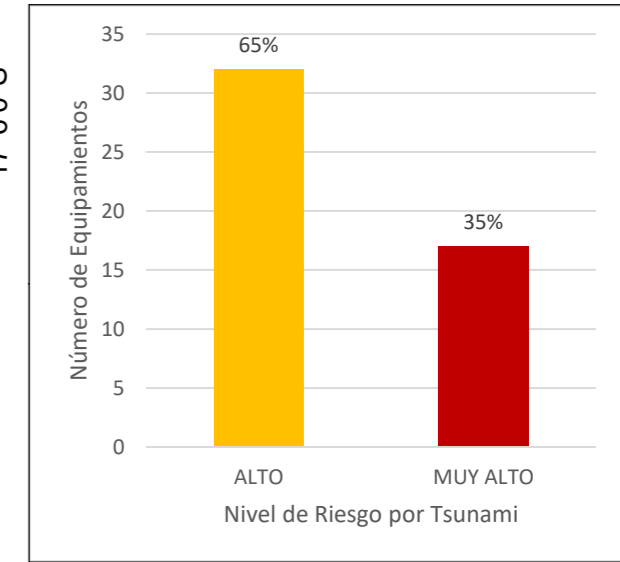

UBICACIÓN DISTRITAL

VISTA SATELITAL

MUNICIPALIDAD DISTRITAL DE MEJÍA
 ESQUEMA DE ORDENAMIENTO URBANO 2021 - 2031
 DISTRITO DE MEJÍA, PROVINCIA DE ISLAY
 REGIÓN AREQUIPA

EQUIPO TÉCNICO Arq. Félix Solís Llapa Arq. Manuel Málaga Lazo Arq. Evelia Medrano Guevara Arq. Fernando Maldonado Peltier Arq. Ana Ysabel Polanco Aguilar Eco. Cesar Tirso Pilco Flores Ing. Christian Javier Málaga Espinoza Ing. Sarelia Mirey Castañeda Alejo		PLANO: EQUIPAMIENTOS EN ZONAS DE ALTO Y MUY ALTO RIESGO - TSUNAMI	
DEPARTAMENTO AREQUIPA	DATUM WGS84 ZONA 19K Sur	PLANO N° D-16	
PROVINCIA AREQUIPA	FECHA: OCTUBRE 2021		
DISTRITO MEJÍA	ESCALA: INDICADA		